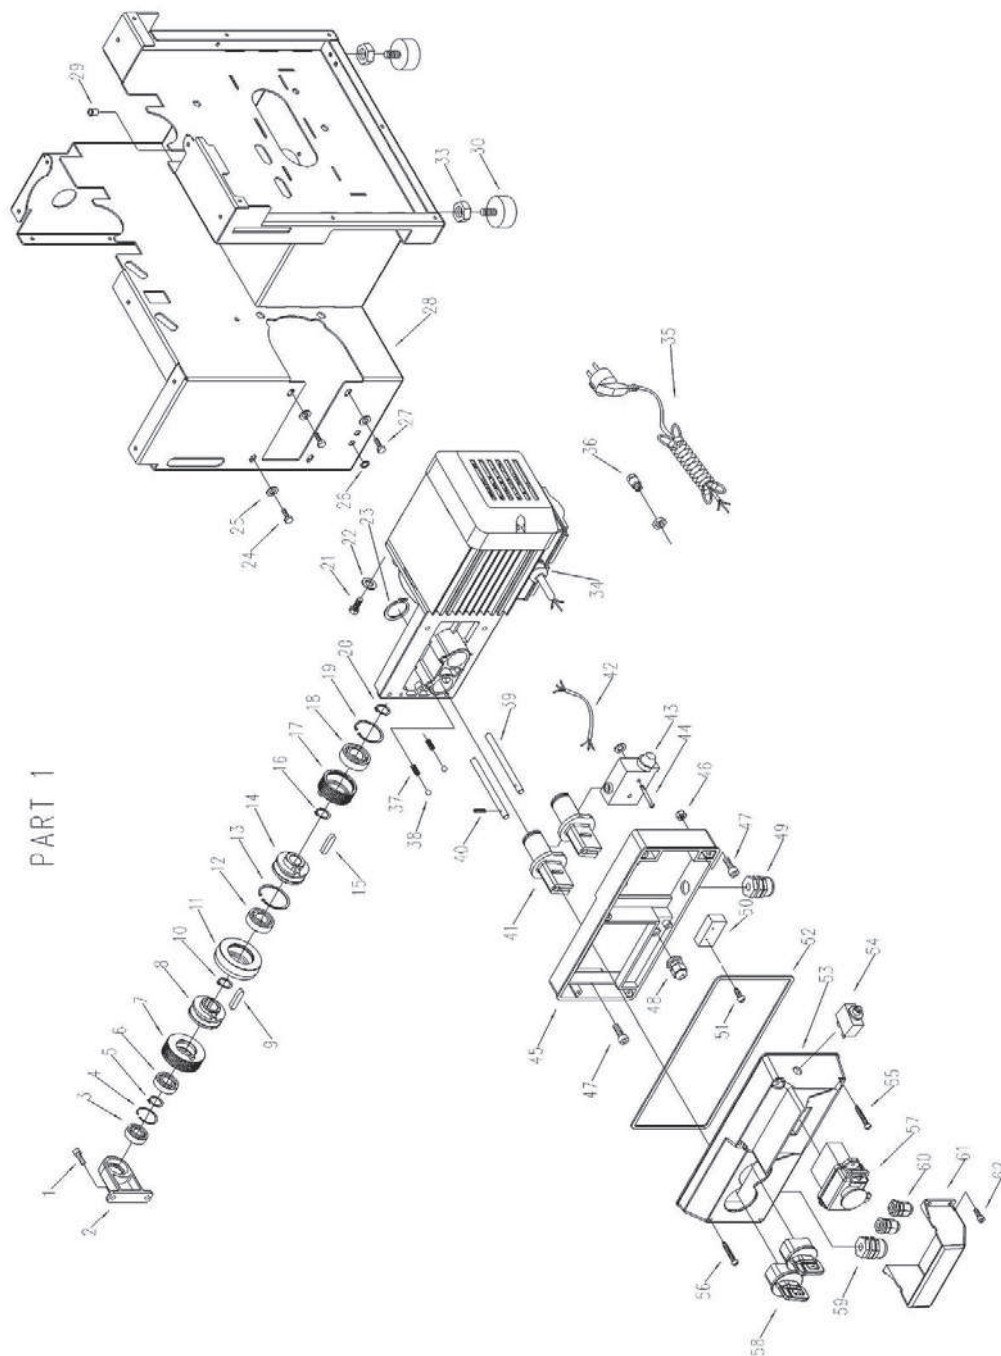

# ESQUEMA DE MONTAJE

PART 2

PART 3

PART 4

**LOMBARTE MACHINERY SL**  
C/ Cardona, 55 - 08203 SABADELL  
Tel. 93 727 0051 – Fax 93 7274057  
[info@lombartegroup.com](mailto:info@lombartegroup.com) [www.lombartegroup.com](http://www.lombartegroup.com)