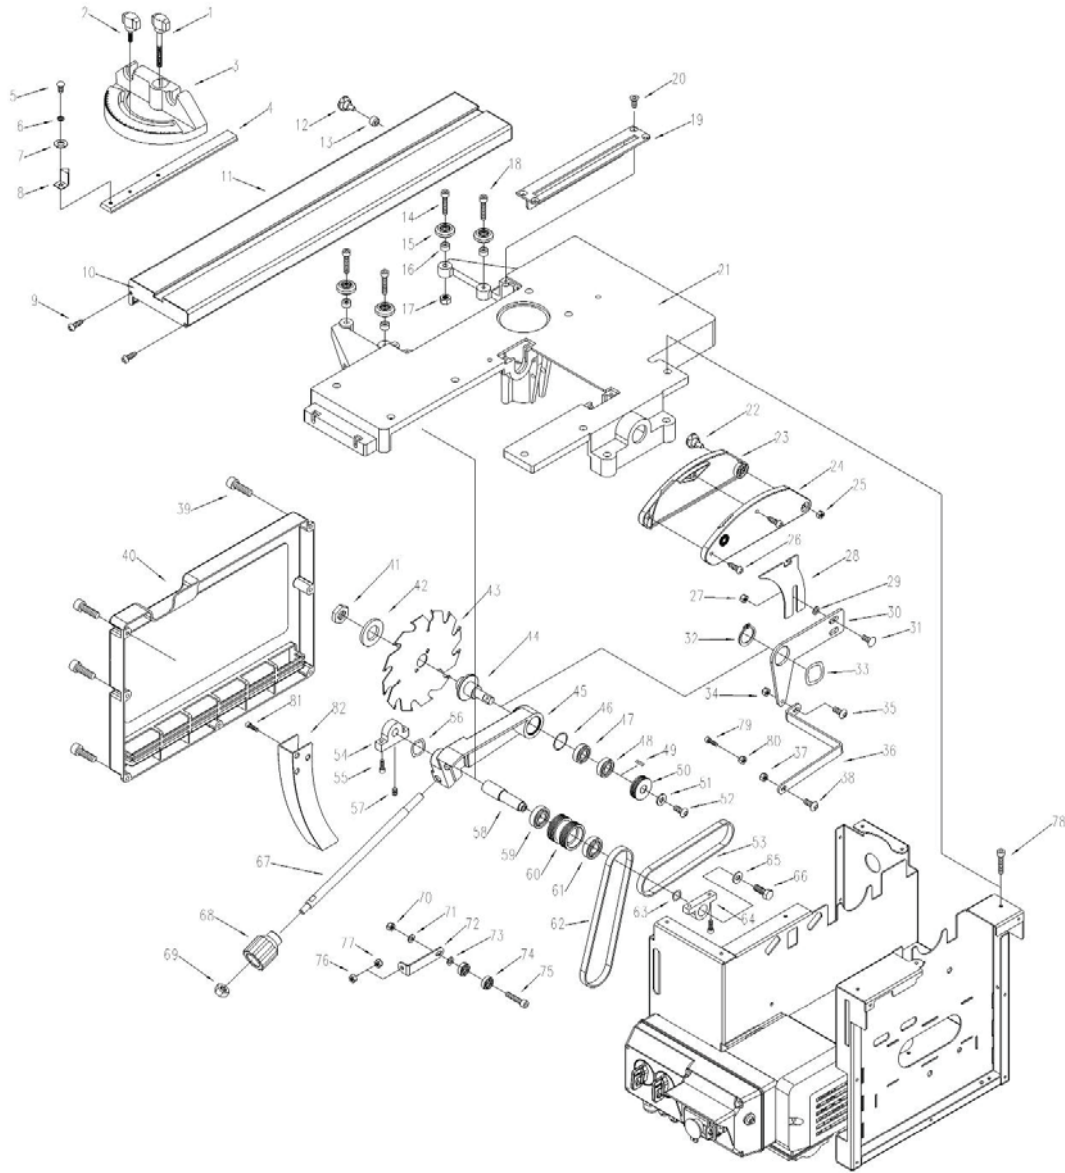

# ESQUEMA DE MONTAJE

PART 2

PART 3

PART 4

**LOMBARTE MACHINERY SL**  
C/ Cardona, 55 - 08203 SABADELL  
Tel. 93 727 0051 – Fax 93 7274057  
[info@lombartegroup.com](mailto:info@lombartegroup.com) [www.lombartegroup.com](http://www.lombartegroup.com)