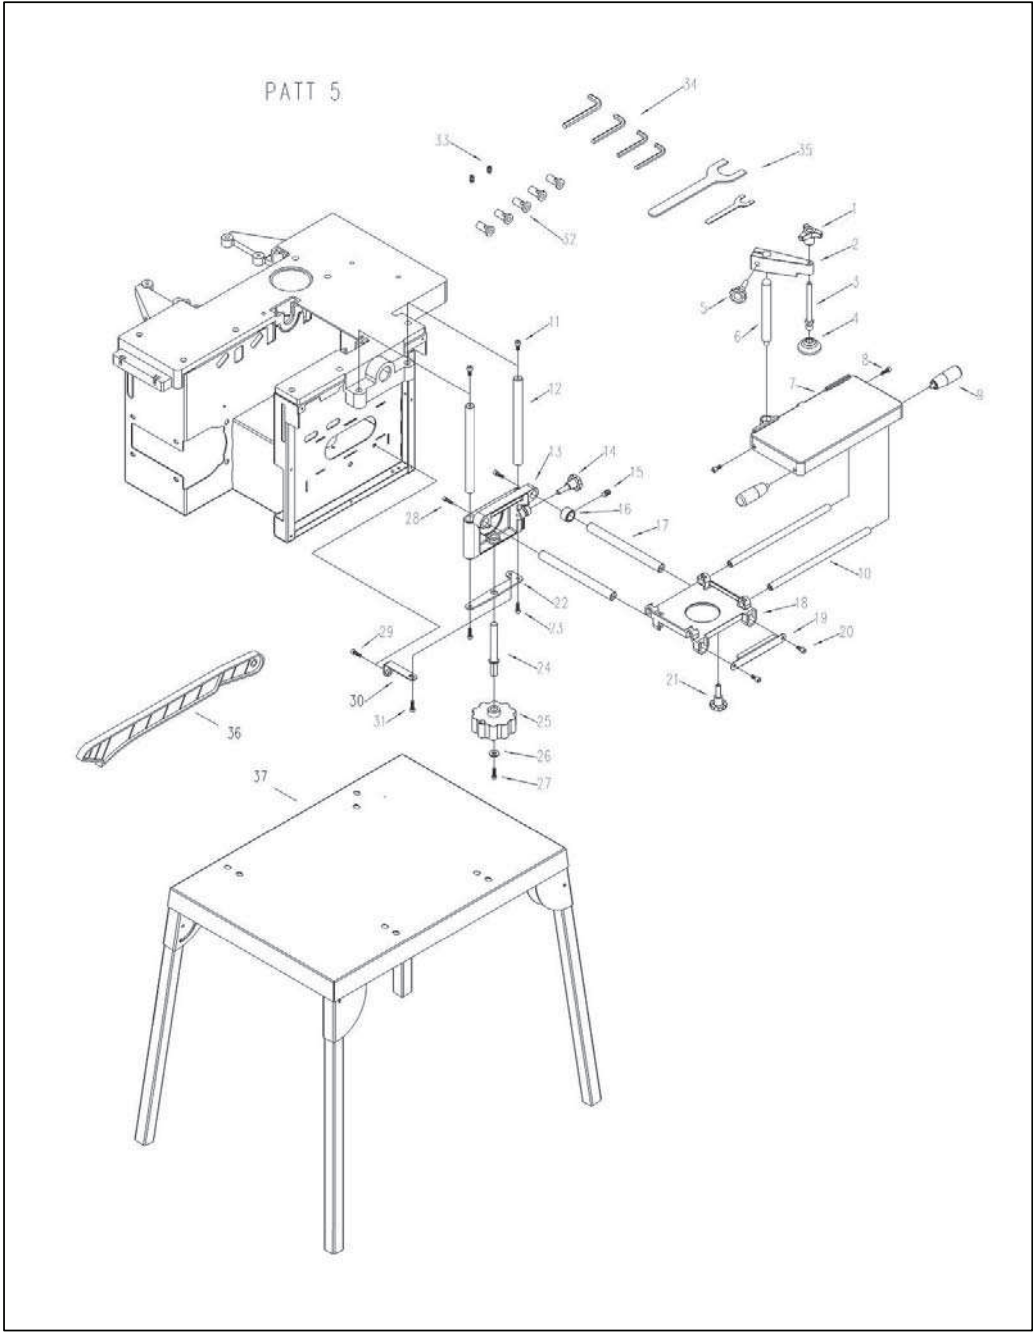

# ESQUEMA DE MONTAJE

PART 2

PART 3

PART 4

**LOMBARTE MACHINERY SL**  
C/ Cardona, 55 - 08203 SABADELL  
Tel. 93 727 0051 – Fax 93 7274057  
[info@lombartegroup.com](mailto:info@lombartegroup.com) [www.lombartegroup.com](http://www.lombartegroup.com)