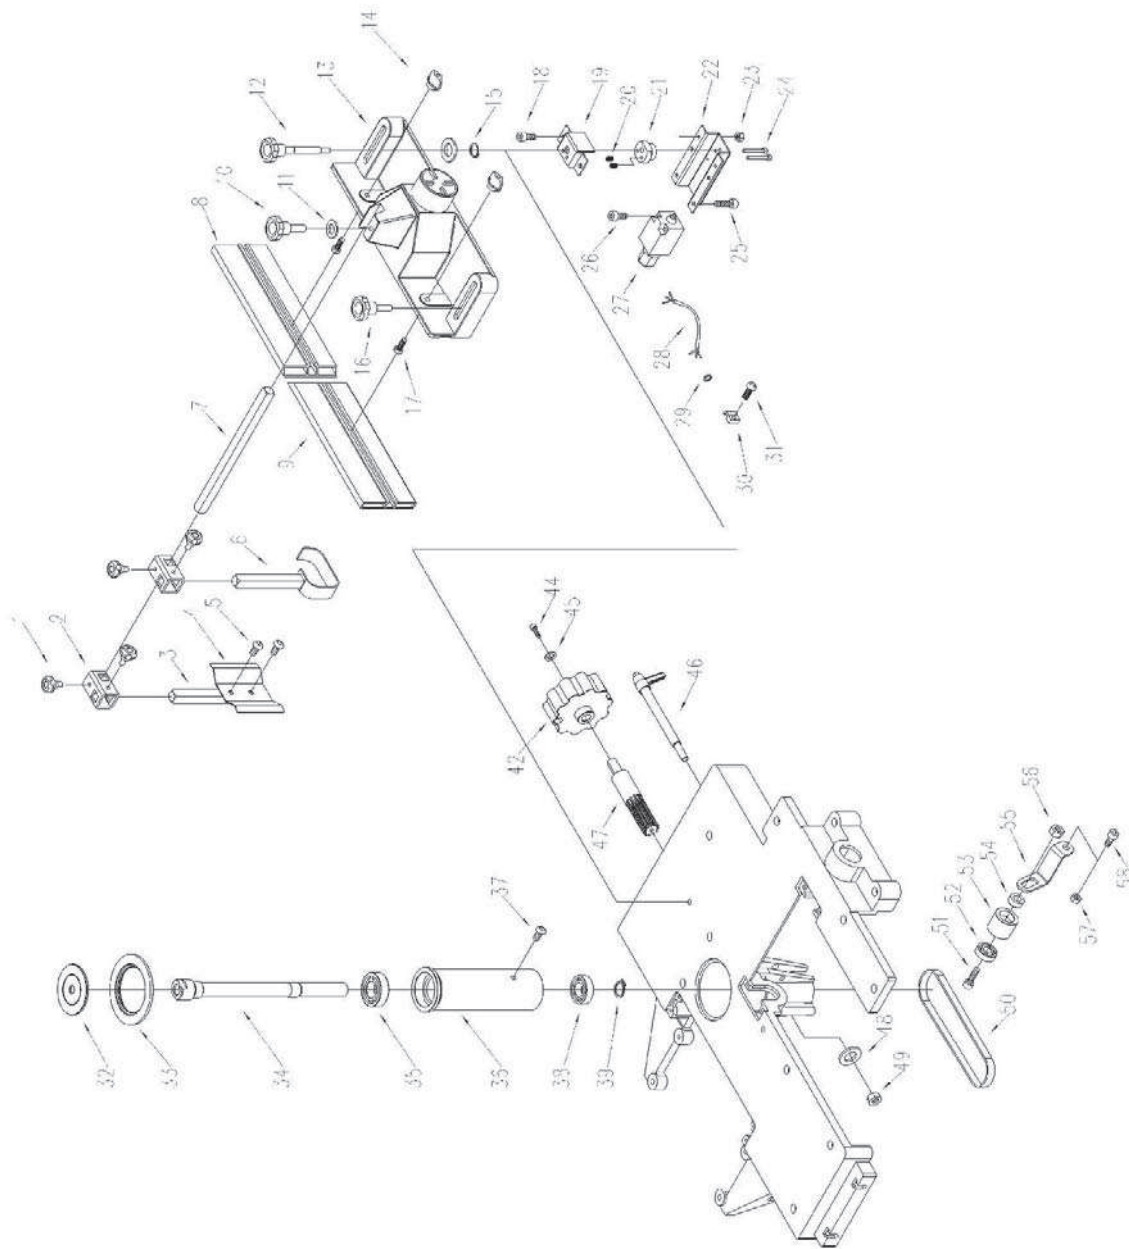

# ESQUEMA DE MONTAJE

PART 2

PART 3

PART 4

**LOMBARTE MACHINERY SL**  
C/ Cardona, 55 - 08203 SABADELL  
Tel. 93 727 0051 – Fax 93 7274057  
[info@lombartegroup.com](mailto:info@lombartegroup.com) [www.lombartegroup.com](http://www.lombartegroup.com)