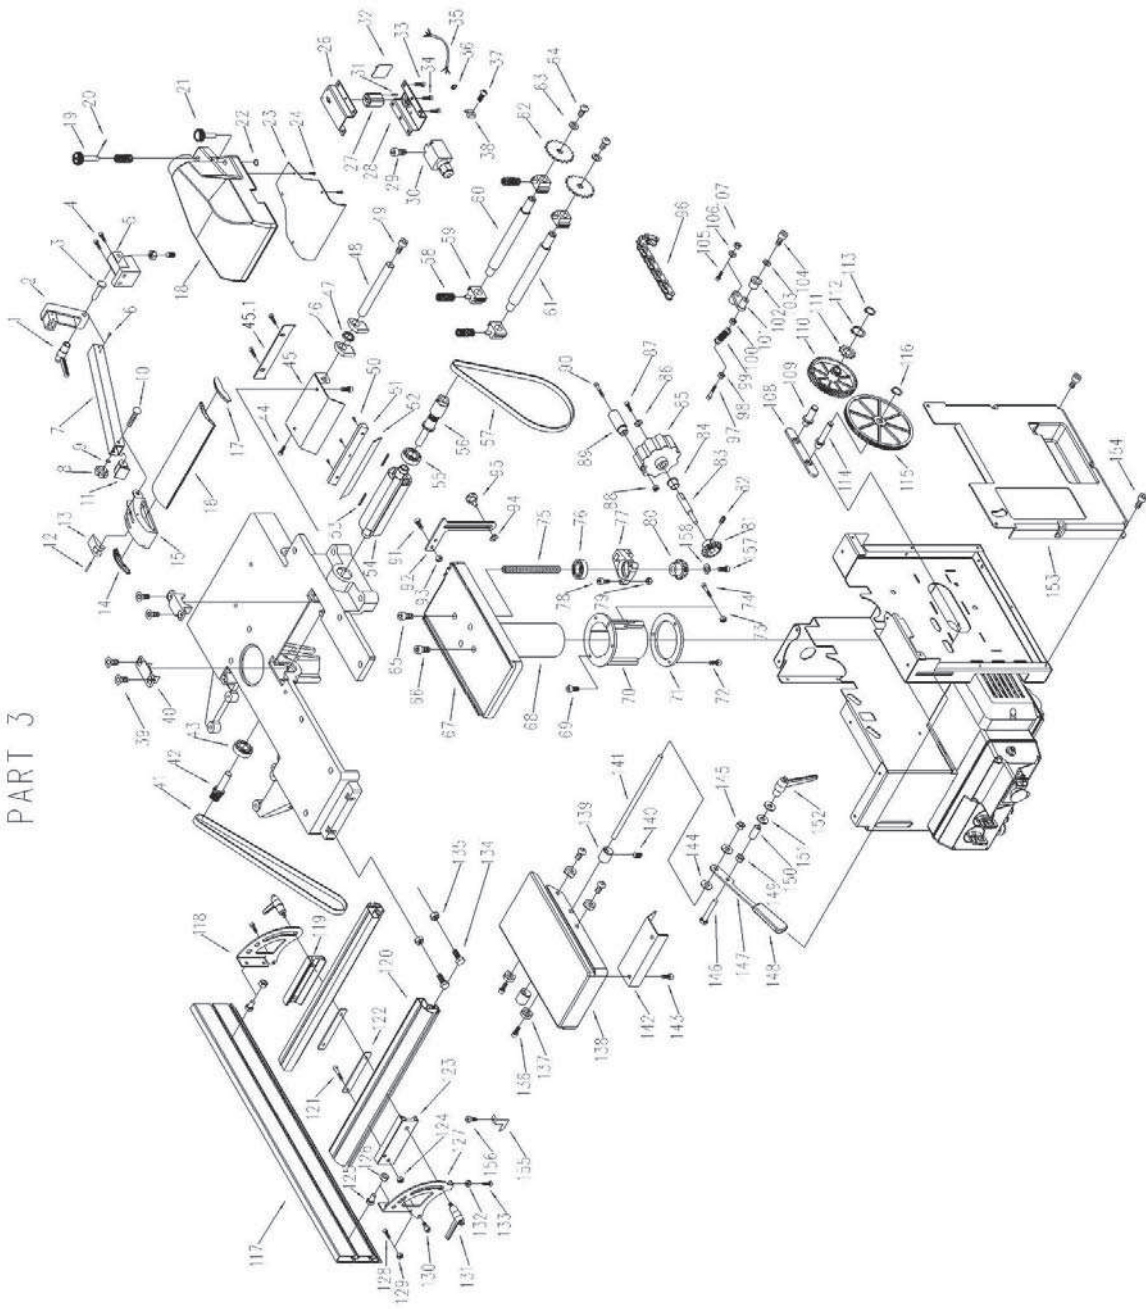

# ESQUEMA DE MONTAJE

PART 2

PART 3

PART 4

**LOMBARTE MACHINERY SL**  
C/ Cardona, 55 - 08203 SABADELL  
Tel. 93 727 0051 – Fax 93 7274057  
[info@lombartegroup.com](mailto:info@lombartegroup.com) [www.lombartegroup.com](http://www.lombartegroup.com)